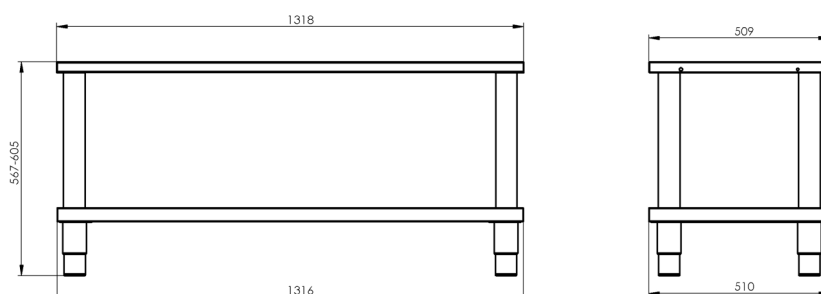

# Technical data sheet

Technical drawing

**Support 132x53**

**Model**

**SAP Code**

00003274

## Support 132x53

Model

SAP Code

00003274

**1. SAP Code:**

00003274

**6. Gross Width [mm]:**

1330

**2. Net Width [mm]:**

1320

**7. Gross depth [mm]:**

570

**3. Net Depth [mm]:**

510

**8. Gross Height [mm]:**

600

**4. Net Height [mm]:**

570

**9. Gross Weight [kg]:**

33.00

**5. Net Weight [kg]:**

32.50

**10. Material:**

Stainless steel